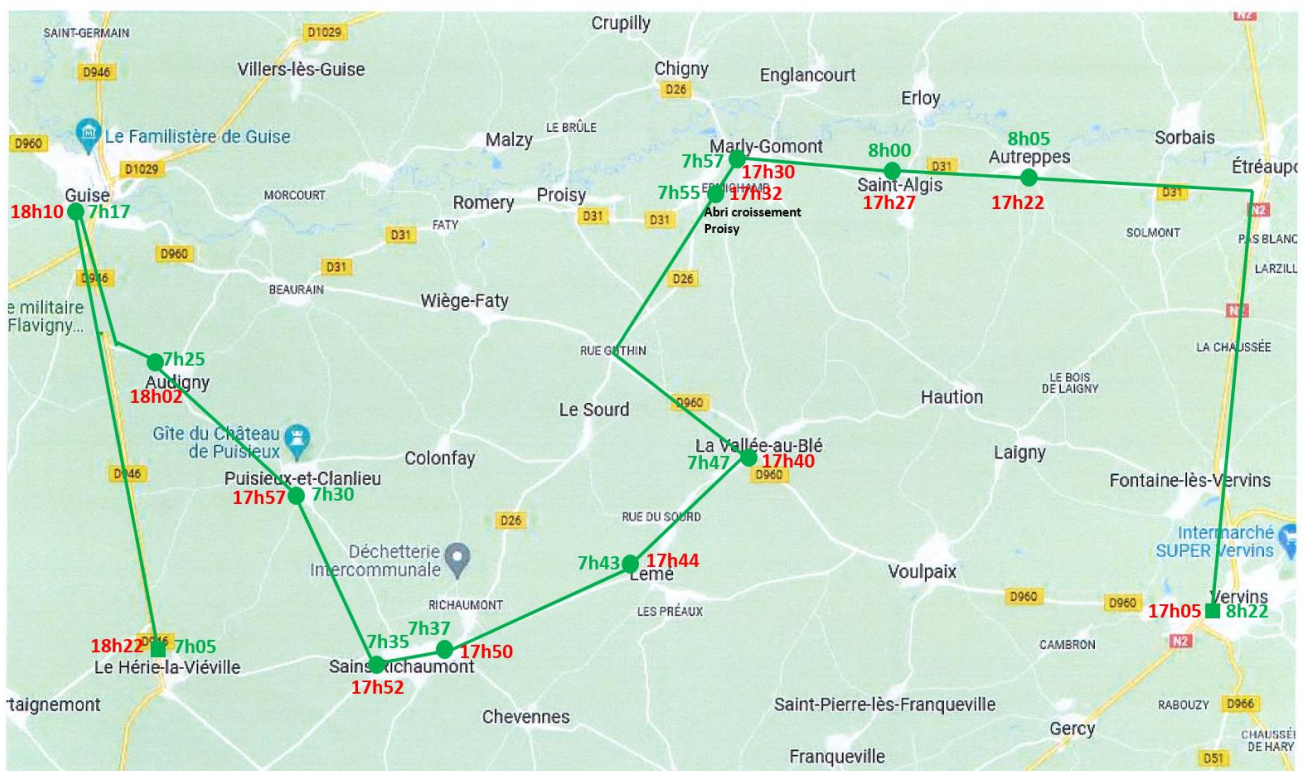

TRANSPORTS SCOLAIRES - Année 2023-2024

Ligne de Guise (Lundi, mardi, mercredi, jeudi, vendredi)

ETAPES	ARRÊTS	HORAIRES (Matin)	Horaires soir (Soir)
Le Hérie La Vieville	Abri rue du puits	7h05	18h22
Guise	Caserne pompiers	7h17	18h10
Audigny	Arrêt RTA	7h25	18h02
Puisieux et Clanliu	Place de la mairie	7h30	17h57
Sains-Richaumont	Pompes funèbres	7h35	17h52
Sains-Richaumont	Place des Prêlets	7h37	17h50
Lemé	Abri bus Rte de La vallée	7h43	17h44
La vallée au blé	Brasserie	7h47	17h40
Marly Gomont	Abri croisement de Proisy	7h55	17h32
Marly Gomont	Cabinet Kiné	7h57	17h30
Saint Algis	Place	8h00	17h27
Autreppes	Abri bus mairie	8h05	17h22
Vervins	Saint Joseph	8h22	17h05

Horaires Matin

Horaires soir

Année scolaire 2023-2024 Ligne de Guise