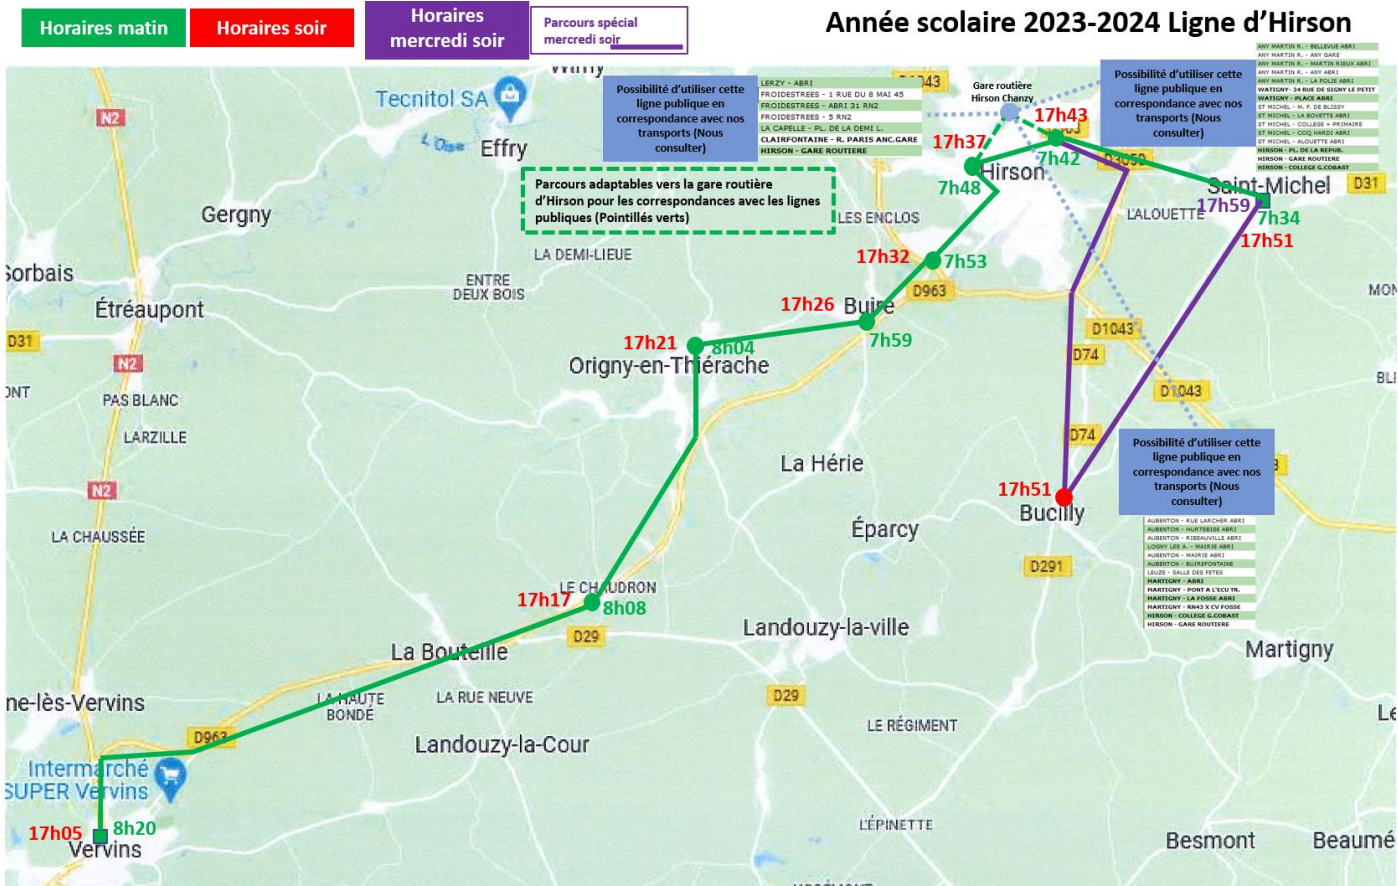

TRANSPORTS SCOLAIRES - Année 2023-2024

Ligne de Guise (Lundi, mardi, mercredi, jeudi, vendredi)

ETAPES	ARRÊTS	HORAIRES (Matin)	Horaires soir (Soir)
Le Hérie La Vieville	Abri rue du puits	7h05	18h22
Guise	Caserne pompiers	7h17	18h10
Audigny	Arrêt RTA	7h25	18h02
Puisieux et Clanliu	Place de la mairie	7h30	17h57
Sains-Richaumont	Pompes funèbres	7h35	17h52
Sains-Richaumont	Place des Prêlets	7h37	17h50
Lemé	Abri bus Rte de La vallée	7h43	17h44
La vallée au blé	Brasserie	7h47	17h40
Marly Gomont	Abri croisement de Proisy	7h55	17h32
Marly Gomont	Cabinet Kiné	7h57	17h30
Saint Algis	Place	8h00	17h27
Autreppes	Abri bus mairie	8h05	17h22
Vervins	Saint Joseph	8h22	17h05

TRANSPORTS SCOLAIRES - Année 2023-2024

Ligne de Le Nouvion (Lundi, mardi, mercredi, jeudi, vendredi)

ETAPES	ARRÊTS	HORAIRES (Matin)	HORAIRES (Soir)
Le Nouvion en Thiérache	Place	7h05	17h58
Esquéhéries	Abri Le grand wez	7h11	17h52
Leschelle	Place	7h15	17h48
Buironfosse	Pharmacie	7h22	17h41
La capelle	Place Demi-lune	7h33	xxxxxxx
La capelle	Collège	xxxxxxx	17h30
La capelle	Hippodrome	7h35	17h28
Froidestrées	Arrêt RTA (Dernier Direction Etreaupont)	7h39	17h24
Etréaupont	Place	7h43	17h20
Vervins	Saint Joseph	7h58	17h05

Année scolaire
2023-2024
Ligne de
Le Nouvion

Horaires matin

Horaires Soir

TRANSPORTS SCOLAIRES - Année 2023-2024

Ligne de Rozoy sur Serre (Lundi, mardi, mercredi, jeudi, vendredi)

ETAPES	ARRÊTS	HORAIRES (MATIN)	HORAIRES DU MERCREDI 12H30	HORAIRES (SOIR)
Rozoy sur Serre	Place Neuville	7h35	13h20	17h50
Montcornet	Hôtel de ville	7h45	13h10	17h40
Basse Chaourse	Rue du chêne	7h47		17h38
Haute Chaourse	Place du village	7h49		17h36
Vigneux Hocquet	Ets Religieux	8h01	12h54	17h24
La Corrierie	Ferme Dorgère	8h07	12h48	17h18
Hary	Ancienne Boulangerie	8h10	12h45	17h15
Vervins	Saint Joseph	8h20	12h35	17h05